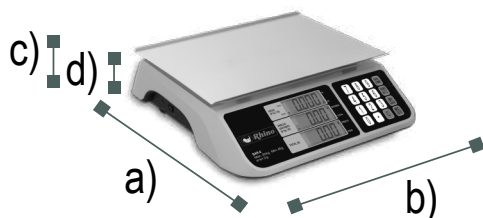

Báscula Electrónica Multifunciones / BAR-6

Electronic Price Computing Scale

BENEFICIOS

Haga su negocio más eficiente - Gracias a las funciones de la báscula BAR-6:

- Calcula la cantidad exacta de unidades gracias a la función de conteo de piezas.
- Función de cálculo de cambio, **¡No requerirá usar calculadora!**
- Contiene 10 memorias de acceso directo en teclado para los productos de mayor desplazamiento.
- Plato de acero inoxidable de 28 x 20 cm, con perfiles angulados para evitar derrames.

ESPECIFICACIONES TÉCNICAS

| | |
|----------------------|----------------------|
| Modelo | BAR-6 |
| Capacidad | 20 kg |
| División mínima | 2 g |
| Material del plato | Acero inoxidable |
| Medidas del plato | 28 x 20 cm |
| Entrada de corriente | 100-240 Vca 50/60 Hz |
| Adaptador de ca /cc | 4.2 V 500 mA |
| Batería recargable | 3.7 V 1500 mA |
| Clase | Media III |

DIMENSIONES

BAR-6

- a) Profundidad: 29 cm
 - b) Frente: 28 cm
 - c) Altura con plato: 9 cm
 - d) Altura sin plato: 8 cm
- Peso: 2 kg

VISTA FRONTAL

VISTA POSTERIOR

Pantallas: Peso, Precio y Total

Mira el video demostrativo