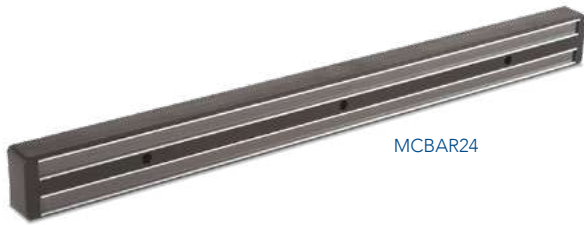

MCR0525

MCBAR24