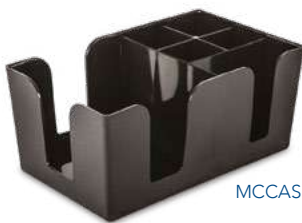

MCCAS

SALEROS

CÓDIGO DESCRIPCIÓN

MCACCSAL05	SALERO VIDRIO CUADRADO 0.5 OZ
MCACCSAL1	SALERO VIDRIO TAPA PLANA REDONDA 1 OZ
MCACCSAL2	SALERO VIDRIO TAPA PLANA REDONDA 2 OZ
MCACCSAL2C	SALERO VIDRIO CUADRADO 2 OZ
MCACCSAL1T	SALERO VIDRIO TIPO TORRE 1 OZ

FRASCOS DE VIDRIO PARA QUESO

CÓDIGO DESCRIPCIÓN

MCACCSAL6R	FRASCO DE VIDRIO PARA QUESO RANURADO 6 OZ
MCACCSAL6	FRASCO DE VIDRIO PARA QUESO PERFORADO 6 OZ

VARIOS

CÓDIGO DESCRIPCIÓN

MCCAS	ORGANIZADOR DE MESA 6 COMPARTIMENTOS
MCCRELA10	CREMERA TIPO MONACO 10 OZ, ACERO INOXIDABLE
MCACCMIE6	DISPENSADOR DE VIDRIO PARA MIEL 6 OZ
MCACCMIE14	DISPENSADOR DE VIDRIO PARA MIEL 14 OZ
MCACCAZ12	DISPENSADOR DE VIDRIO PARA AZÚCAR 12 OZ
MCACCAO08	DISPENSADOR ACEITE DE OLIVA 8 OZ
MCACCAO16	DISPENSADOR ACEITE DE OLIVA 16 OZ
MCACCSER05	CAJA PARA SOBRES DE AZUCAR TRANSPARENTE
MCACCSER07	CAJA PARA SOBRES DE AZUCAR BLANCO
MCACCSER07	CAJA PARA SOBRES DE AZUCAR CAFÉ
MCACCSER07	CAJA PARA SOBRES DE AZUCAR NEGRO
MCACCSER07	CAJA PARA SOBRES DE AZUCAR ROJO
MCACCAO08SOP	SOPORTE CROMADO PARA DISPENSADOR ACEITE DE OLIVA 8 OZ
MCACCAO16SOP	SOPORTE CROMADO PARA DISPENSADOR ACEITE DE OLIVA 16 OZ

SERVILLETOS

CÓDIGO DESCRIPCIÓN

MCACCSER05	SERVILLETTERO DOBLE 5", ACERO INOXIDABLE
MCACCSER07	SERVILLETTERO DOBLE 7", ACERO INOXIDABLE

PORTAMENÚ

CÓDIGO DESCRIPCIÓN

MCACCSOP01	PORTA MENÚ DE MESA
MCACCMEN1	CUBIERTA DE MENÚ A4
MCACCMEN2	CUBIERTA DE MENÚ A4 DOBLE
MCACCMEN3	CUBIERTA DE MENÚ A5

VINAGRERA

CÓDIGO DESCRIPCIÓN

MCACCVIN6	VINAGRERA 6 OZ, TAPA DE ACERO INOXIDABLE